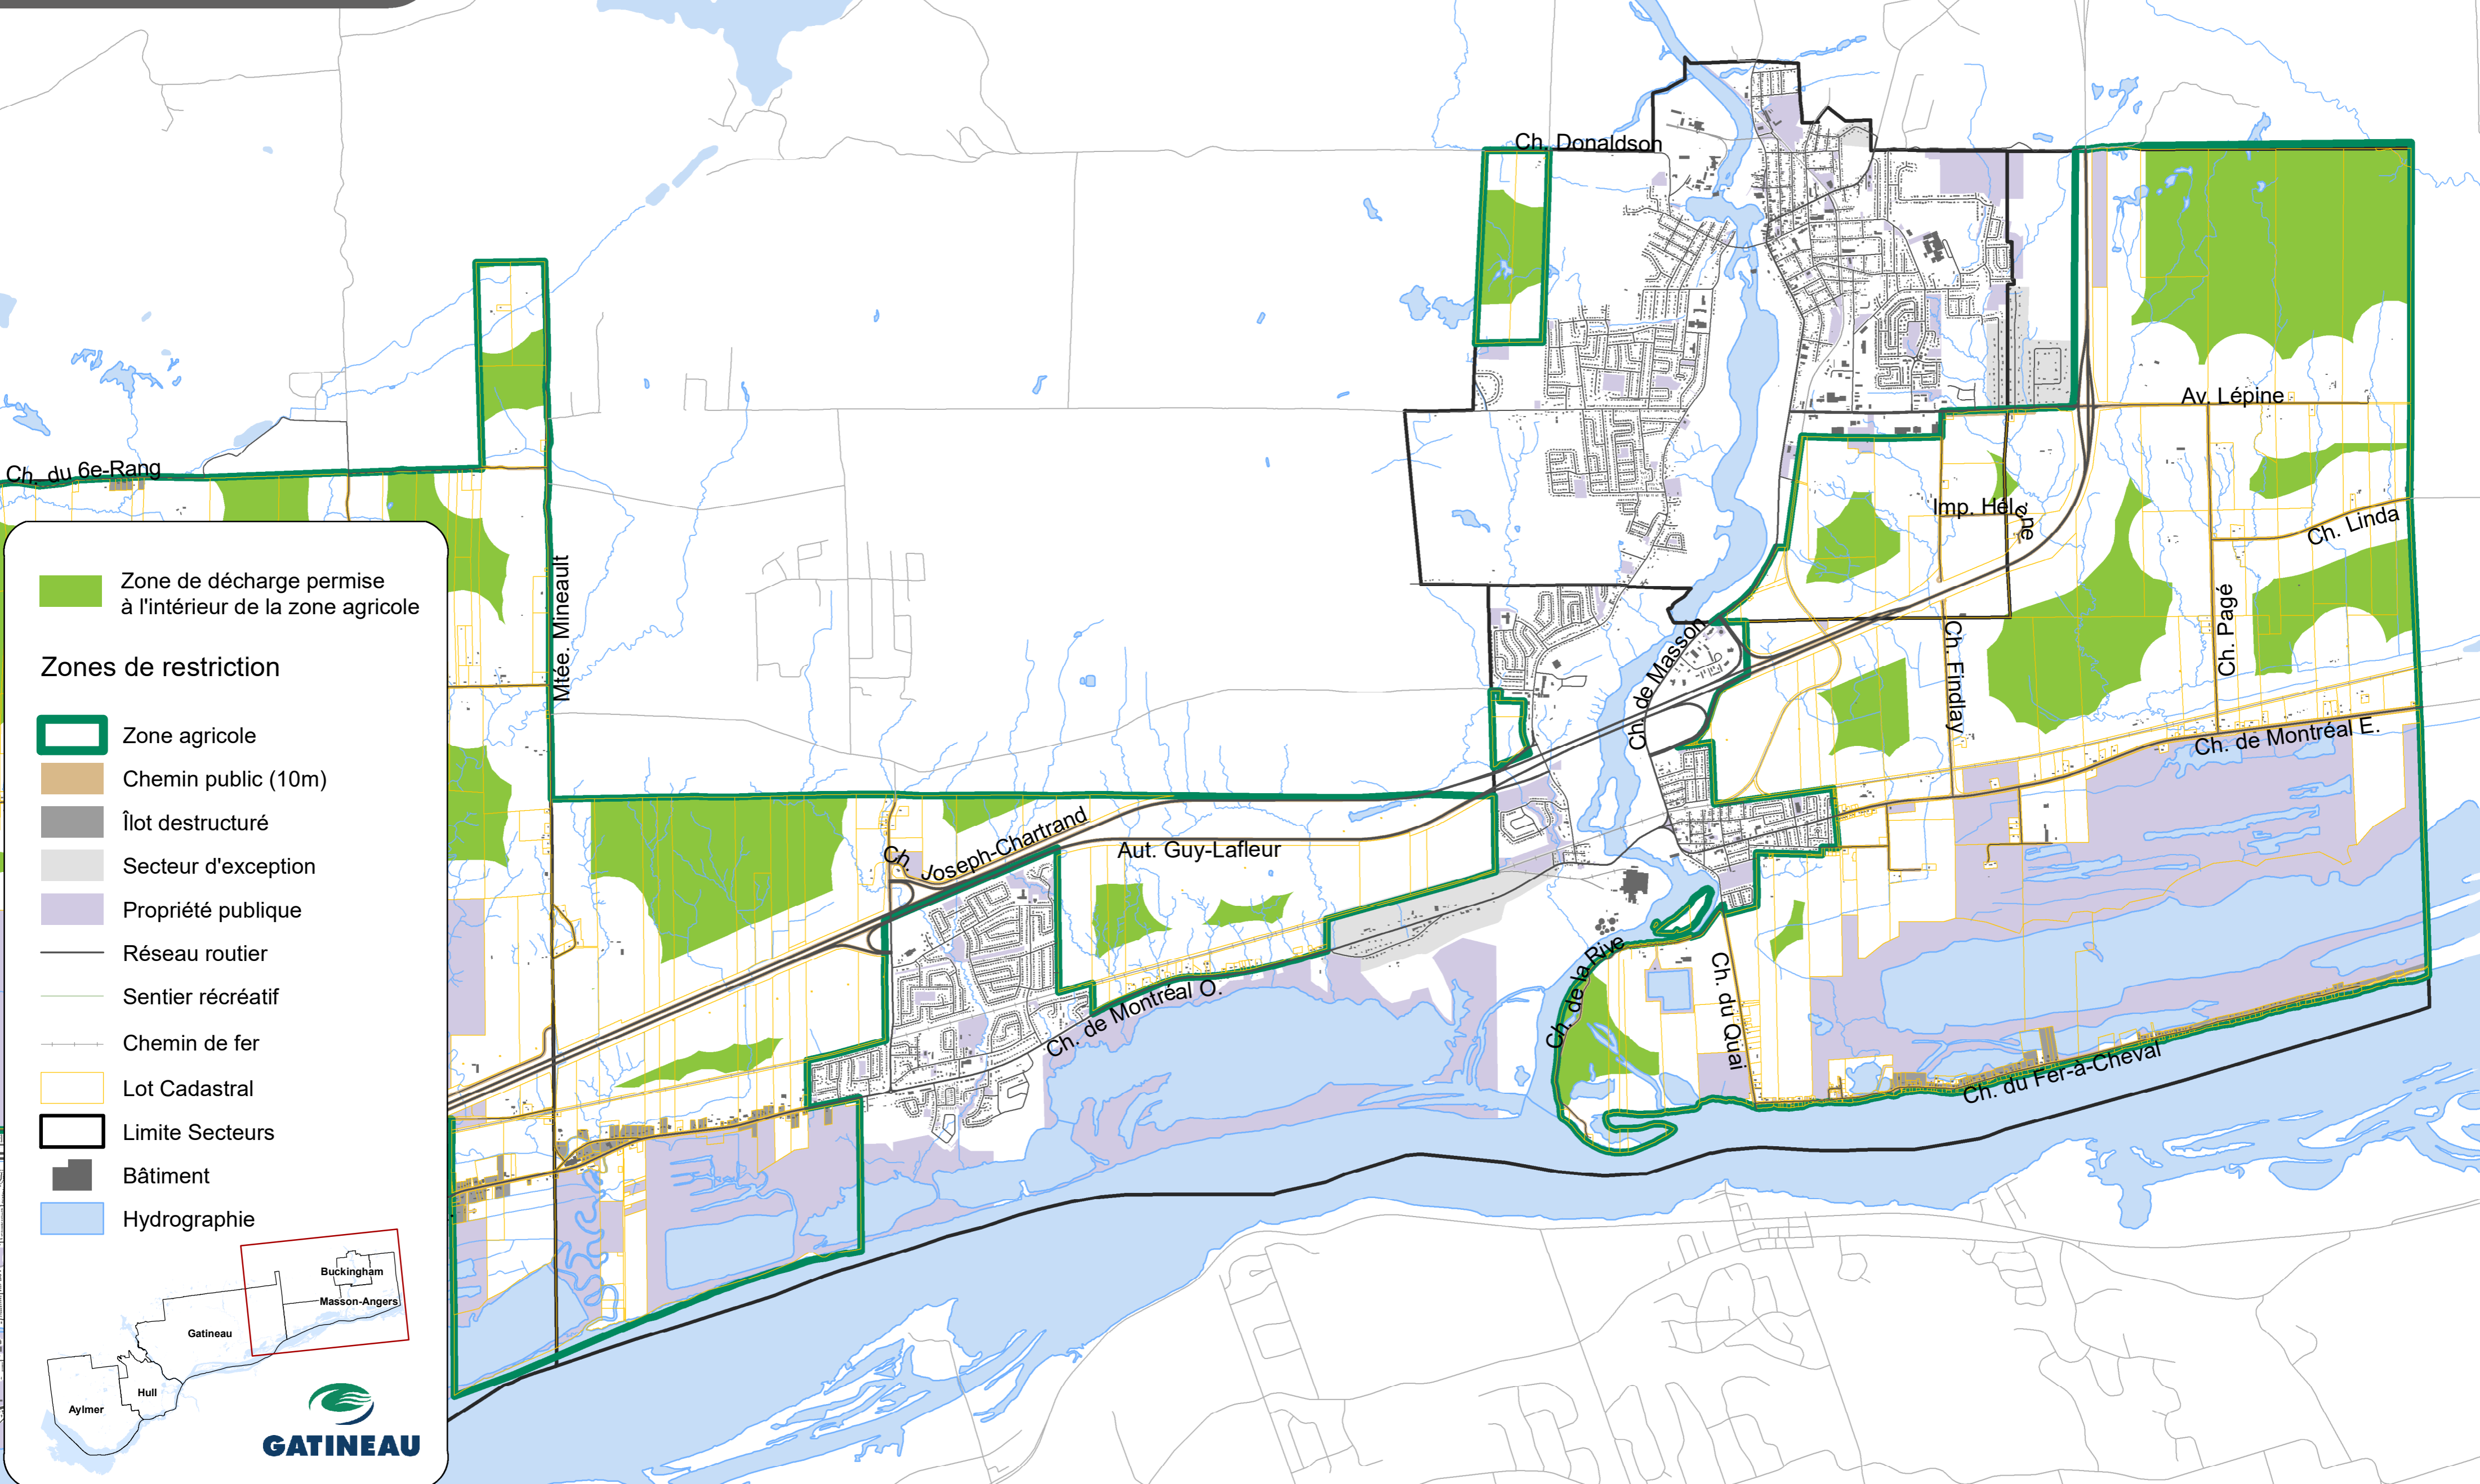

ZONES DE DÉCHARGE D'ARMES À FEU

SECTEUR EST

 Zone de décharge permise à l'intérieur de la zone agricole

Zones de restriction

-  Zone agricole
-  Chemin public (10m)
-  Îlot destructuré
-  Secteur d'exception
-  Propriété publique
-  Réseau routier
-  Sentier récréatif
-  Chemin de fer
-  Lot Cadastral
-  Limite Secteurs
-  Bâtiment
-  Hydrographie