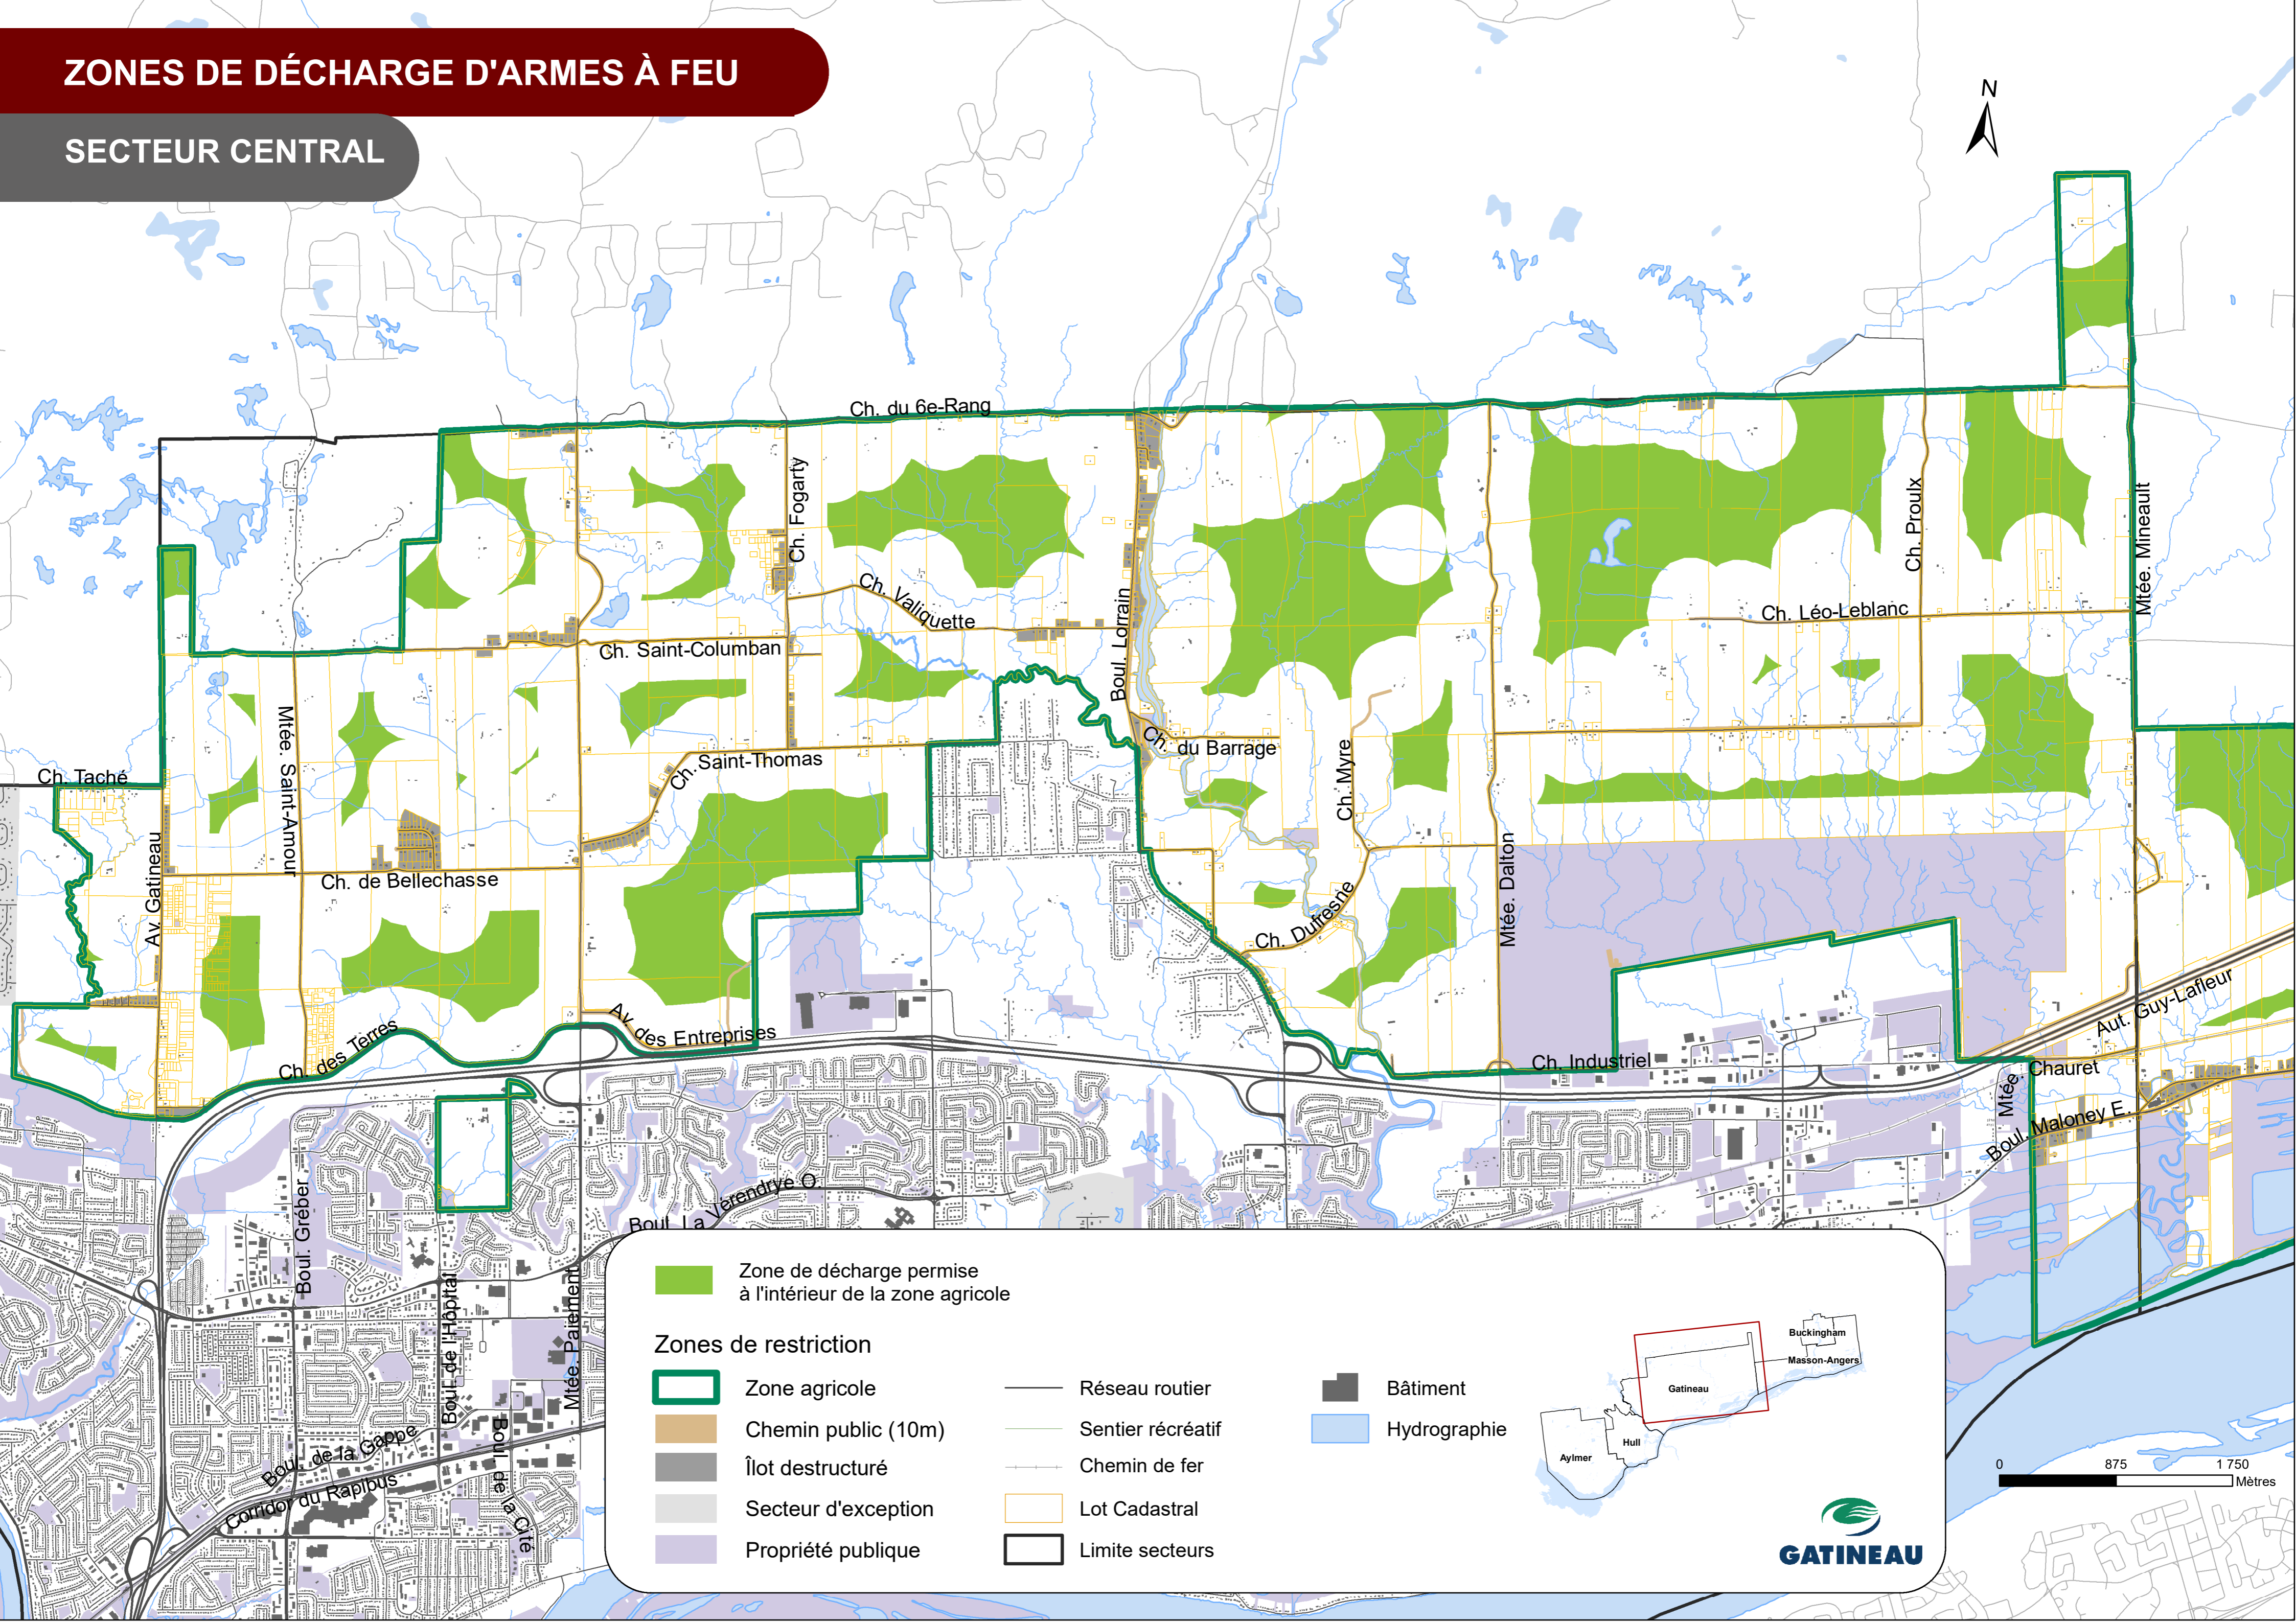

# ZONES DE DÉCHARGE D'ARMES À FEU

## SECTEUR CENTRAL

 Zone de décharge permise à l'intérieur de la zone agricole

### Zones de restriction

-  Zone agricole
-  Chemin public (10m)
-  Îlot destructuré
-  Secteur d'exception
-  Propriété publique

-  Réseau routier
-  Sentier récréatif
-  Chemin de fer
-  Lot Cadastral
-  Limite secteurs

-  Bâtiment
-  Hydrographie