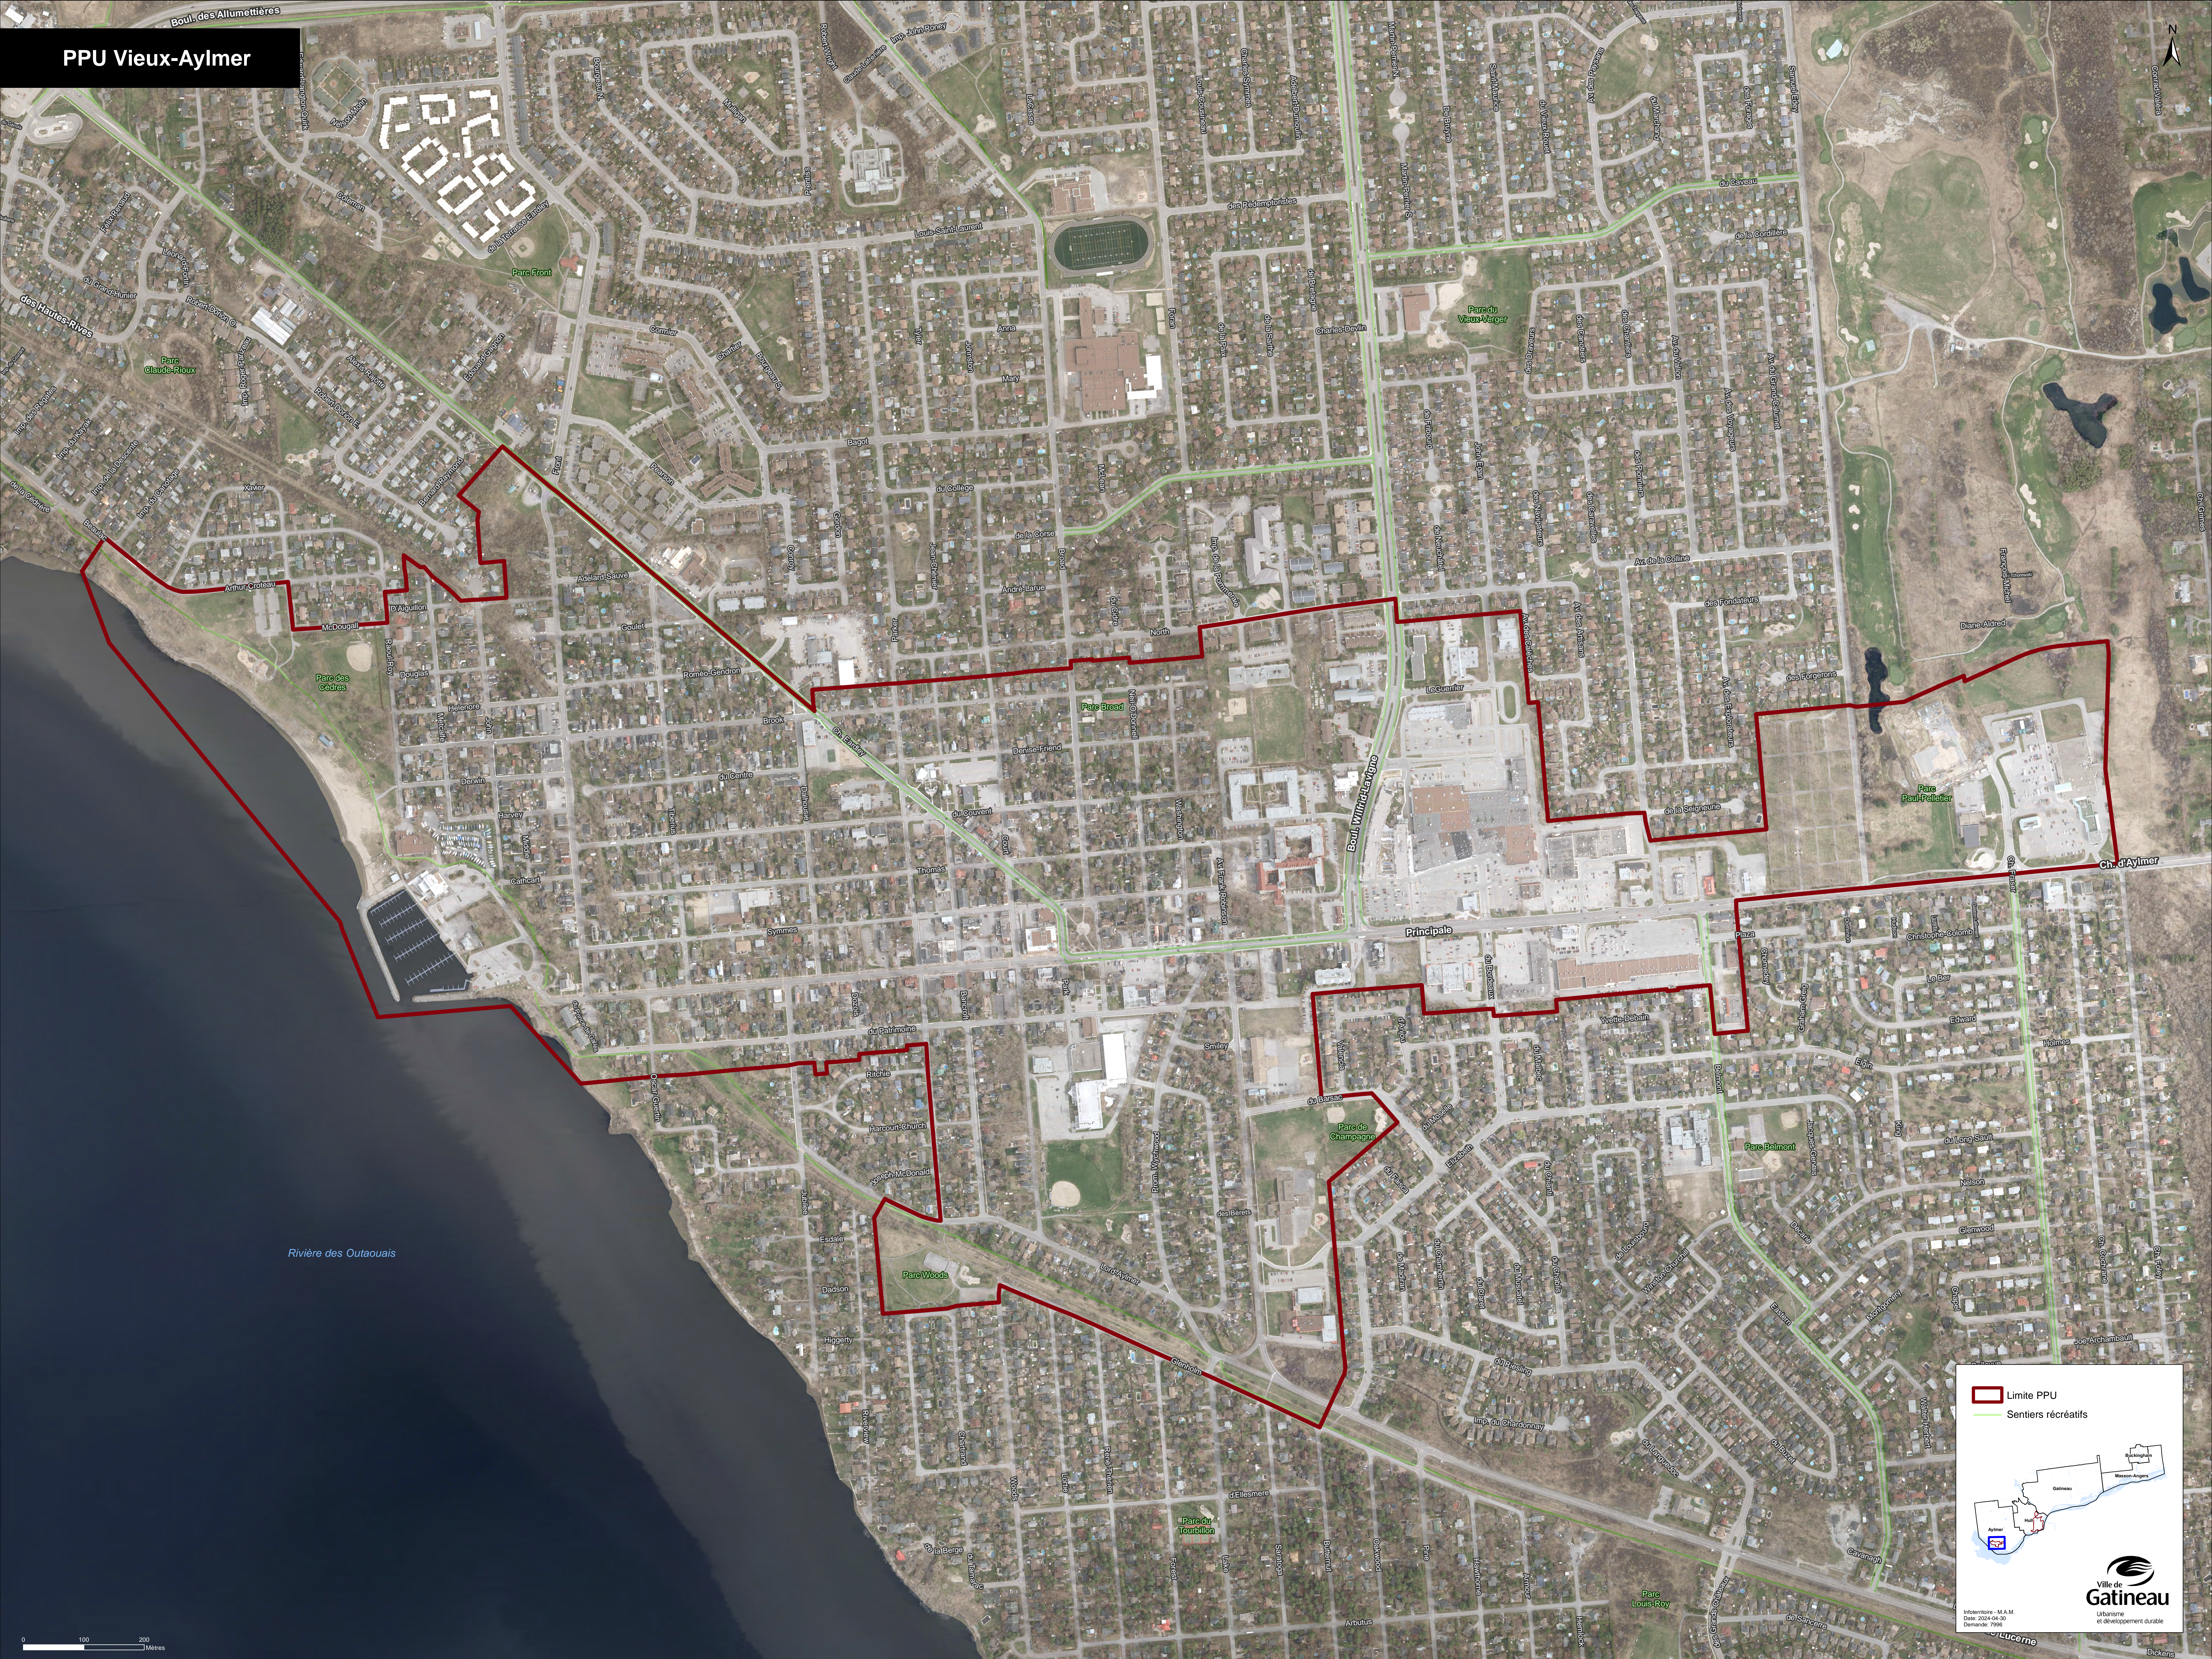

PPU Vieux-Aylmer

Rivière des Outaouais

■ Limite PPU
— Sentiers récréatifs

Ville de Gatineau
Urbanisme et développement durable
1600, Avenue de la Capitale, Gatineau, QC J8T 1A1
Téléphone : 819 771-2000
Site Web : www.gatineau.ca

0 100 200 Mètres