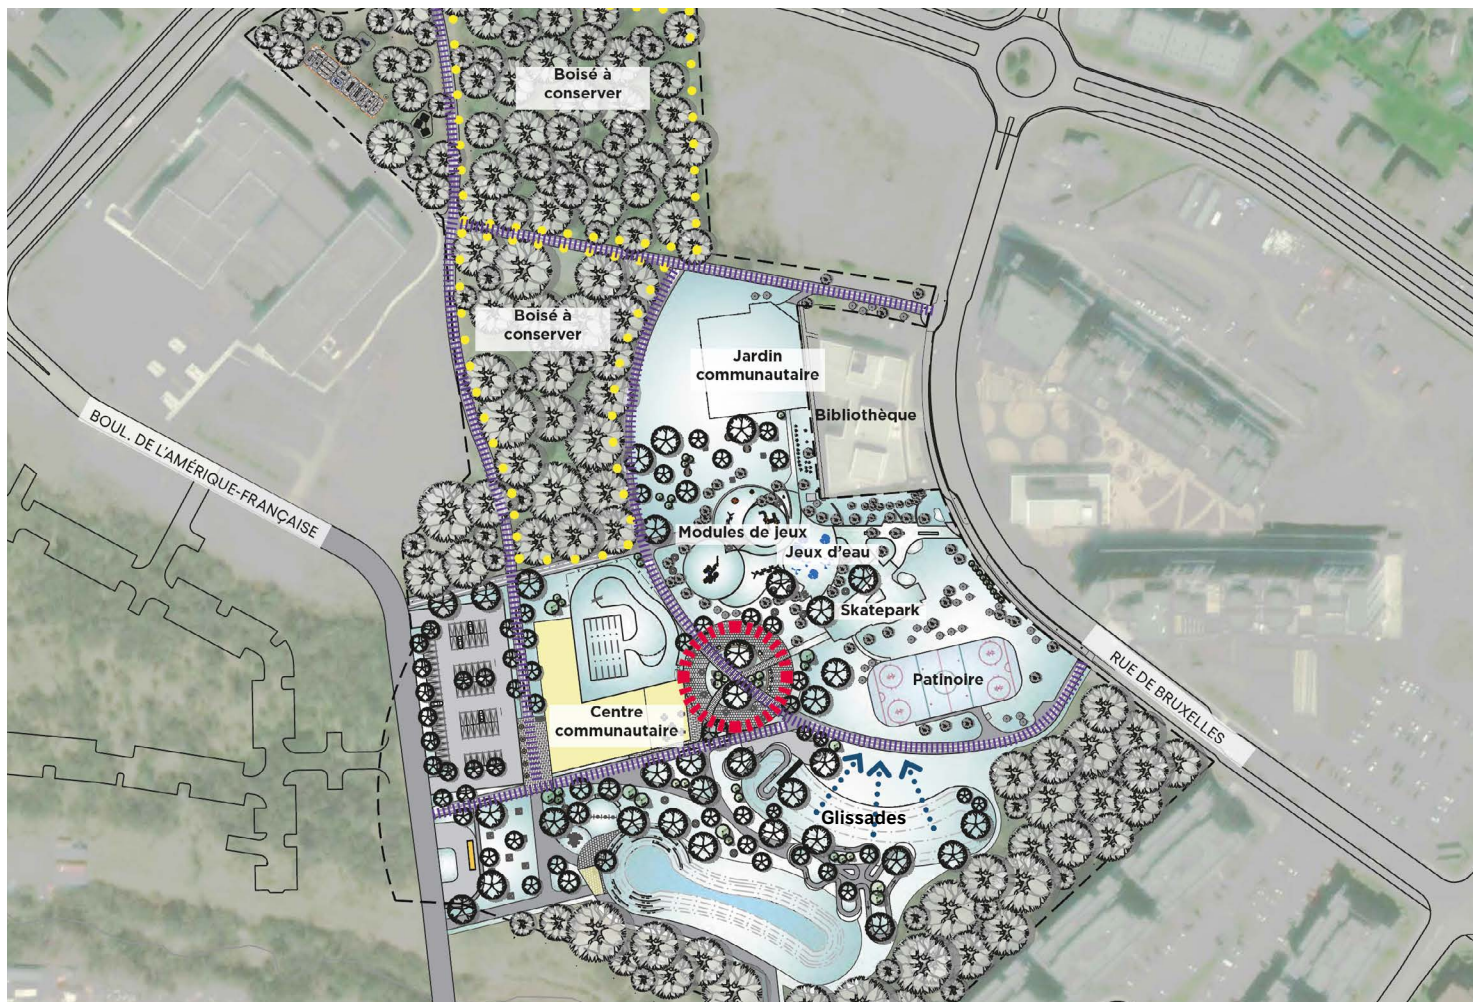

Parc Central

Présentation du nouvel aménagement

En mars 2022, les Gatinoises et les Gatinois étaient invités à proposer leurs idées et leur vision pour l'aménagement de la deuxième phase du parc Central. Nous te présentons le concept développé à partir des consultations et des travaux menés avec la communauté. Pour plus de contexte sur les plans directeurs d'aménagement de parcs et pour lire la foire aux questions, visite le gatineau.ca/PDA.

participe

**Soumets ton opinion
d'ici le 10 septembre!**